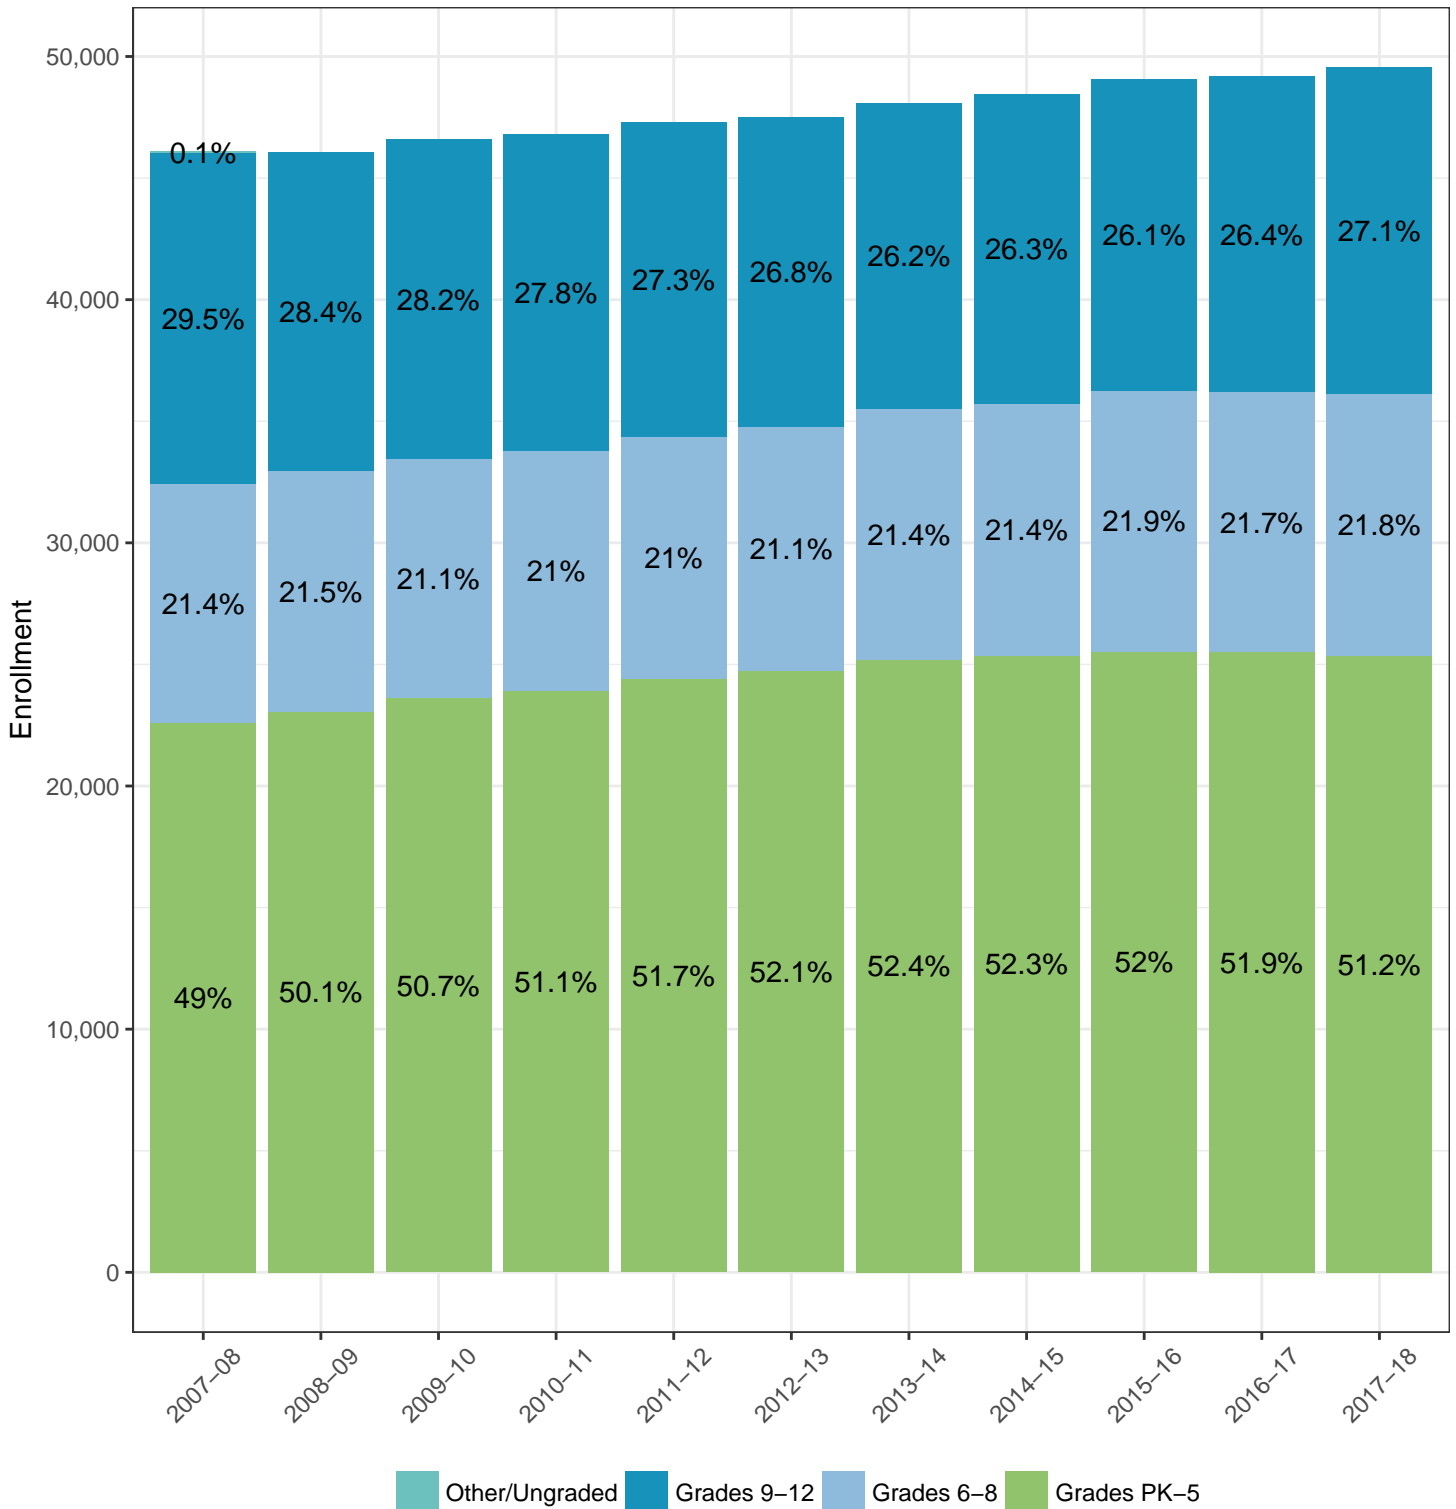

# District Enrollment by Grade Level

October Enrollment, 2007–08 to 2017–18

	2007-08	2008-09	2009-10	2010-11	2011-12	2012-13	2013-14	2014-15	2015-16	2016-17	2017-18
Other/Ungraded	53	NA	NA	NA	NA	NA	NA	NA	NA	NA	NA
Grades 9-12	13591	13091	13137	13026	12924	12746	12584	12722	12798	12984	13423
Grades 6-8	9866	9880	9825	9845	9936	10020	10303	10371	10747	10696	10780
Grades PK-5	22578	23075	23634	23930	24428	24757	25211	25366	25530	25509	25354