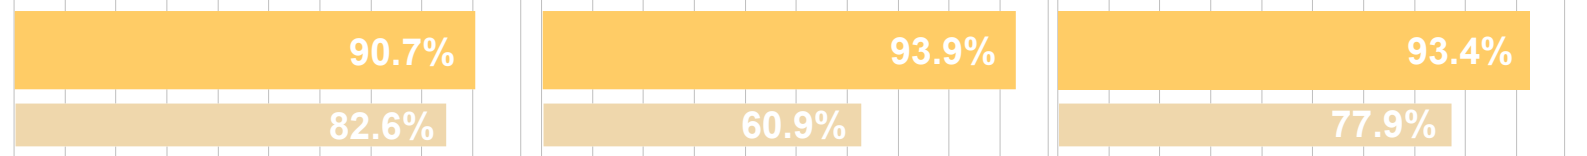

Dự Thảo Đề Xuất E-1

Tất cả học sinh

Học sinh người da đen và bản địa

Học sinh ELL

Tỷ lệ phần trăm học sinh trung học cơ sở (MS) tại trường có > 500 học sinh ghi danh
Mức cơ sở 2021-22

Tỷ lệ phần trăm học sinh tiểu học (ES) tại trường có > 270 học sinh ghi danh
Mức cơ sở 2021-22