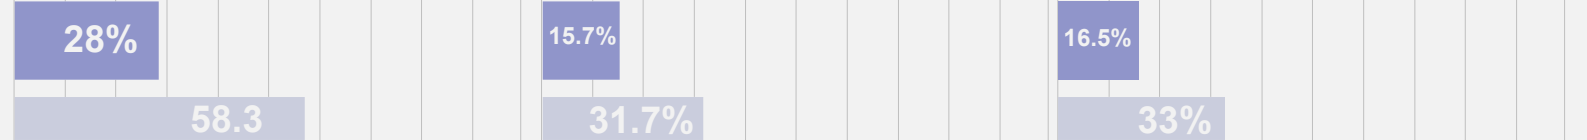

Tỷ lệ phần trăm học sinh tại trường có > 80% mức tận dụng
Mức cơ sở 2021-22