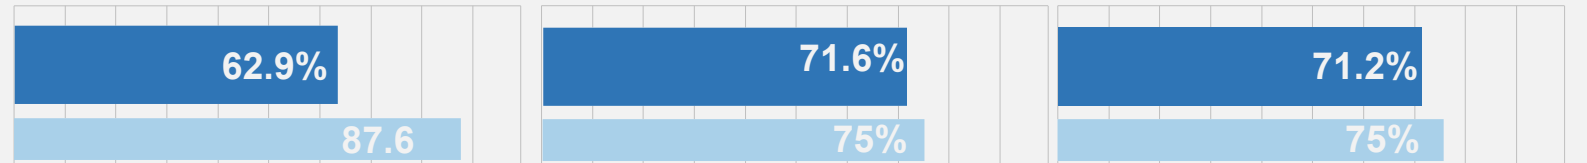

Dự Thảo Đề Xuất E-1

Tất cả học sinh

Học sinh người da đen và bản địa

Học sinh ELL

Tỷ lệ phần trăm học sinh trung học cơ sở (MS) tại trường có > 500 học sinh ghi danh
Mức cơ sở 2021-22

Tỷ lệ phần trăm học sinh tiểu học (ES) tại trường có > 270 học sinh ghi danh
Mức cơ sở 2021-22