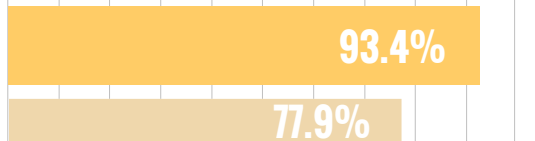

Boqolkiiba ardayda dugsiga hoose (ES) ee dugsiyada ay ka diiwaangashan yihiin > 270
Asalka 2021-22