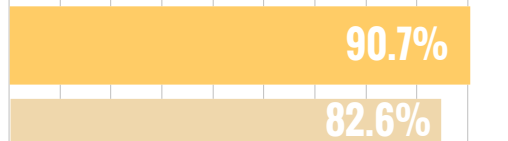

Boqolkiiba ardayda dugsiga hoose (ES) ee dugsiyada ay ka diiwaangashan yihiin > 270
Asalka 2021-22