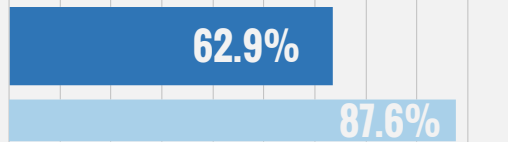

# Qabyo-qoraalka Soo-jeedinta E-1

Dhammaan Ardayda

Ardayda Madowga Iyo uwa Dhaladka ah

Ardayda ELL

Boqolkiiba ardayda dugsiga dhexe (MS) ee dugsiyada ay ka diiwaangashan yihiin > 500 diiwaangelin ah.  
**Asalka 2021-22**