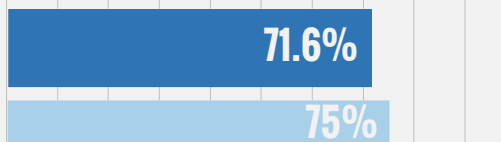

# Qabyo-qoraalka Soo-jeedinta E-1

Dhammaan Ardayda

Ardayda Madowga Iyo uwa Dhaladka ah

Ardayda ELL

Boqolkiiba ardayda dugsiga dhexe (MS) ee dugsiyada ay ka diiwaangashan yihiin > 500 diiwaangelin ah.  
**Asalka 2021-22**