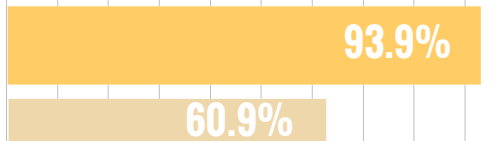

Boqolkiiba ardayda dugsiga hoose (ES) ee dugsiyada ay ka diiwaangashan yihiin > 270
Asalka 2021-22