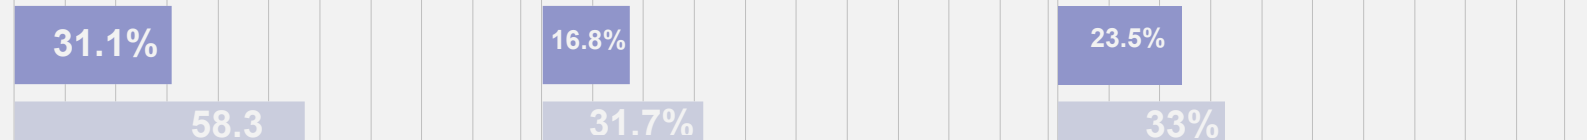

Tỷ lệ phần trăm học sinh tại trường có > 80% mức tận dụng
Mức cơ sở 2021-22