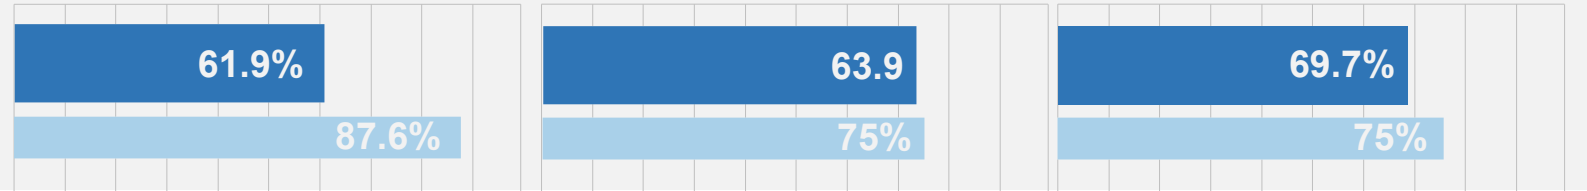

Dự Thảo Đề Xuất E-2

Tất cả học sinh

Học sinh người da đen và bản địa

Học sinh ELL

Tỷ lệ phần trăm học sinh trung học cơ sở (MS) tại trường có > 500 học sinh ghi danh
Mức cơ sở 2021-22

Tỷ lệ phần trăm học sinh tiểu học (ES) tại trường có > 270 học sinh ghi danh
Mức cơ sở 2021-22