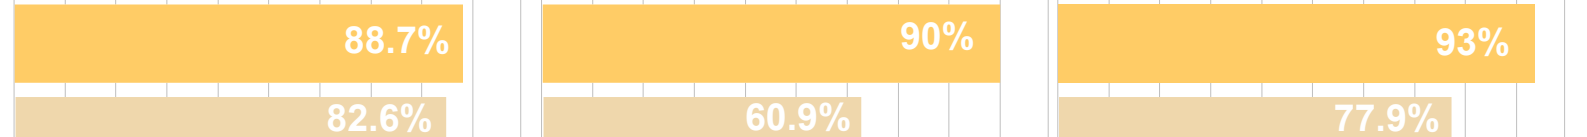

Dự Thảo Đề Xuất E-2

Tất cả học sinh

Học sinh người da đen và bản địa

Học sinh ELL

Tỷ lệ phần trăm học sinh trung học cơ sở (MS) tại trường có > 500 học sinh ghi danh
Mức cơ sở 2021-22

Tỷ lệ phần trăm học sinh tiểu học (ES) tại trường có > 270 học sinh ghi danh
Mức cơ sở 2021-22