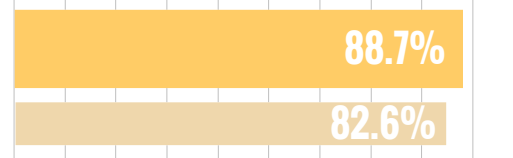

Boqolkiiba ardayda dugsiga hoose (ES) ee dugsiyada ay ka diiwaangashan yihiin > 270 Asalka 2021-22