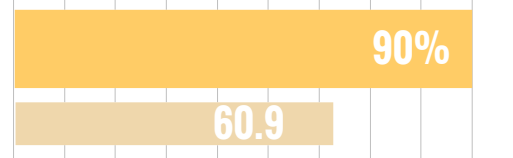

Boqolkiiba ardayda dugsiga hoose (ES) ee dugsiyada ay ka diiwaangashan yihiin > 270 Asalka 2021-22