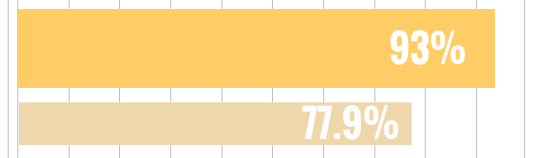

Boqolkiiba ardayda dugsiga hoose (ES) ee dugsiyada ay ka diiwaangashan yihiin > 270 Asalka 2021-22