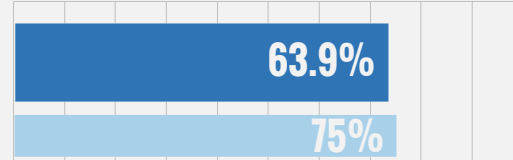

### Qabyo-qoraalka Soo-jeedinta E-2

Dhammaan Ardayda

Ardayda Madowga Iyo uwa Dhaladka ah

Ardayda ELL

Boqolkiiba ardayda dugsiga dhexe (MS) ee dugsiyada ay ka diiwaangashan yihiin > 500 diiwaangashan ah. Asalka 2021-22