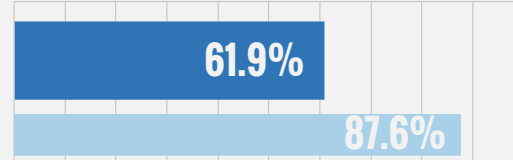

### Qabyo-qoraalka Soo-jeedinta E-2

Dhammaan Ardayda

Ardayda Madowga Iyo uwa Dhaladka ah

Ardayda ELL

Boqolkiiba ardayda dugsiga dhexe (MS) ee dugsiyada ay ka diiwaangashan yihiin > 500 diiwaangashan ah. Asalka 2021-22