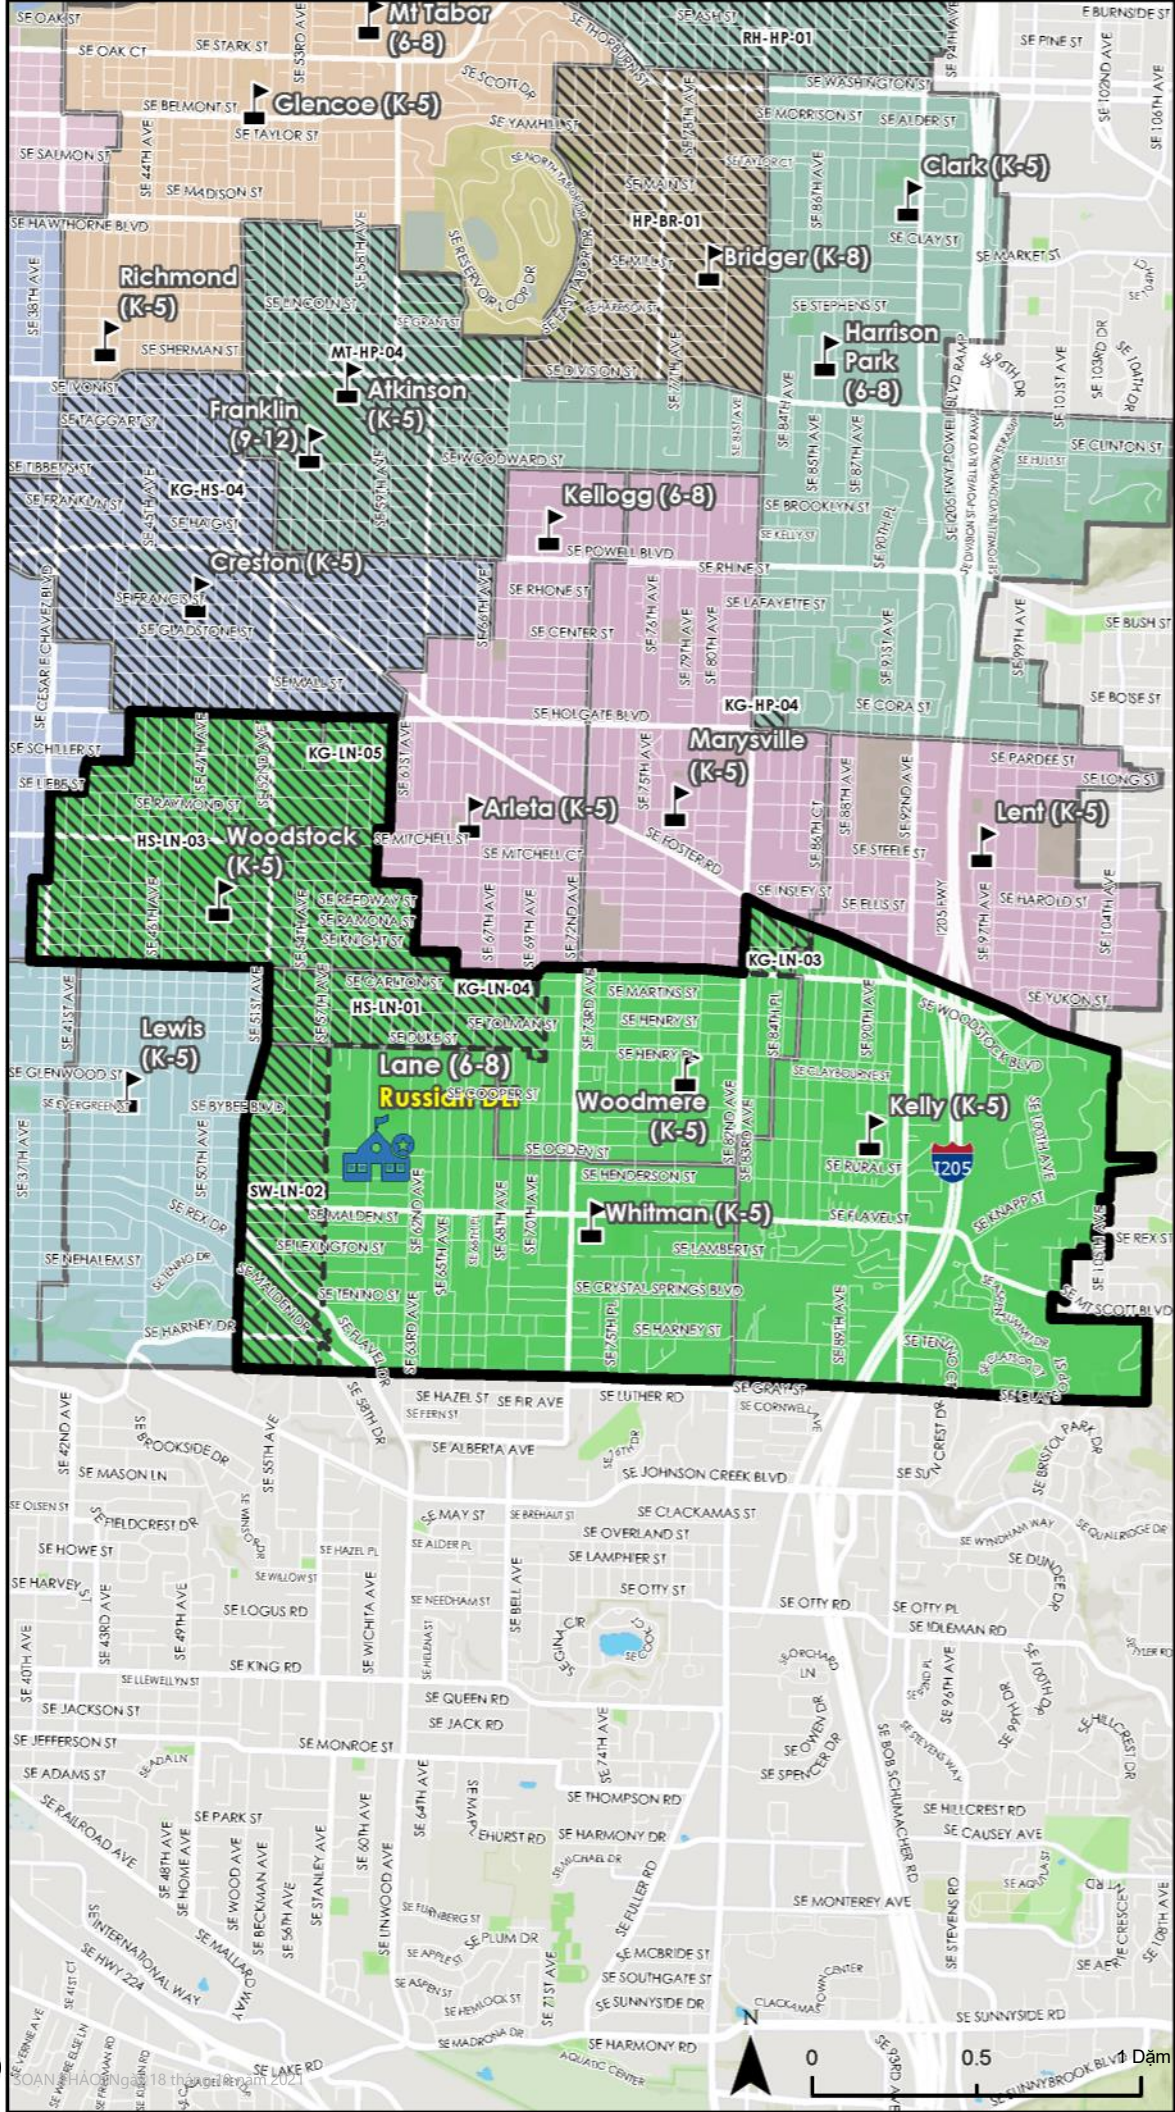

LIÊN MINH CHỈ ĐẠO ĐÔNG NAM GIAI ĐOẠN 2

DỰ THẢO ĐỀ XUẤT F3
Khu Vực Thay Đổi Cấp Lớp 6-8

LANE

Chương Trình:

Khu Vực Lân Cận, DLI Tiếng Nga

Chú thích

- Địa điểm của trường này
 - Địa điểm trường khác
 - Khu Vực Đi Học của trường này
 - Khu Vực Đi Học hiện hữu của trường này
 - Khu vực thay đổi
 - Khu Vực Đi Học Trường Tiểu Học
- Bridger
 - Harrison Park
 - Hosford
 - Kellogg
 - Lane
 - Mt Tabor
 - Roseway Heights
 - Sellwood
 - Sunnyside
 - Không bao gồm trong Khu Vực Nghiên Cứu

Thay Đổi từ Lane 6-8:

Mã Thay Đổi	Tổng số Học Sinh Chương Trình N-hood	Học Sinh ELL Chương Trình N-hood	Học Sinh Bản Địa Da Đen N-hood
-------------	--------------------------------------	----------------------------------	--------------------------------

Thay Đổi thành Lane 6-8:

Mã Thay Đổi	Tổng số Học Sinh Chương Trình N-hood	Học Sinh ELL Chương Trình N-hood	Học Sinh Bản Địa Da Đen N-hood
HS-LN-01	22	0	4
HS-LN-03	60	0	1
KG-LN-03	9	1	1
KG-LN-04	1	0	0
KG-LN-05	9	0	0
SW-LN-02	32	0	3