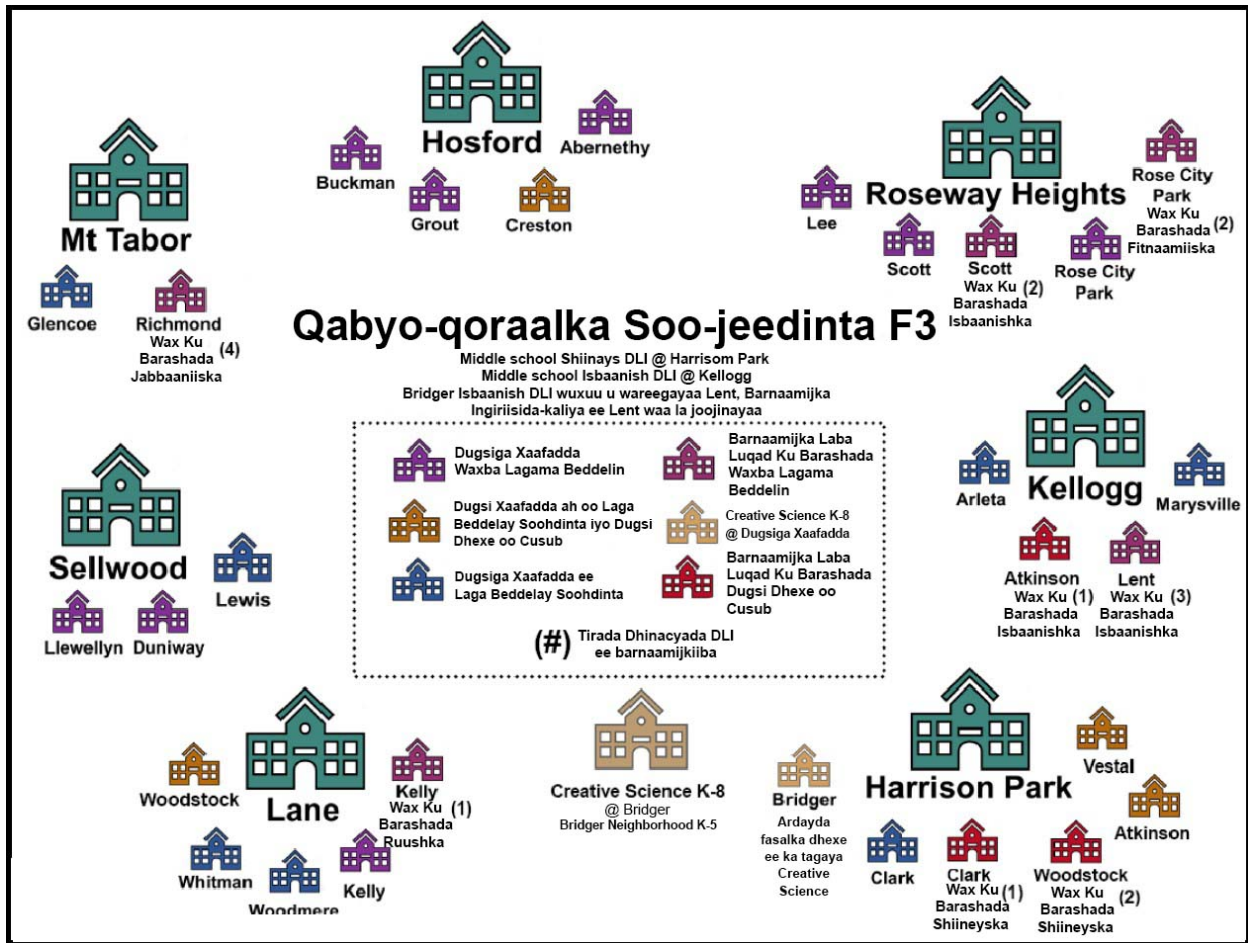

- **Xaafada Atkinson K-5 waxay ardayda u gudbinaysaa Harrison Park.** Tani waa si kor loogu qaado diiwaangelinta Harrison Park. Xulashadani waxay keeni doontaa kala qeybsanaata u gudbinta Atkinson ee u dhaxeysa barnaamijka xaafadda iyo barnaamijka Isbaanishka DLI, maadaama barnaamijka Isbaanishka DLI uu u gudbin doono Kellogg. Atkinson waxa uu ku ag yaalaa Franklin High School, markaa waxa laga yaabaa in ay u kala qeybsamaan dugsiyada dhexe ee ardayda Harrison Park.
- **Xaafada Vestal K-5 waxay ardayda u gudbinaysaa Harrison Park.** Tani waxay gacan ka geysan doontaa abuurista diiwaangelinta buuxda ee Harrison Park waxaanay boosas ka baneyn doontaa Roseway Heights MS iyo u beddelisteeda mustaqbalka ee dugsiyada K-8 ee gobolka.
- **Xaafada Woodstock K-5 waxay ardayda u gudbinaysaa Lane.** Tani waa si kor loogu qaado diiwaangelinta Lane.
- **Xaafada Creston K-5 waxay ardayda u gudbinaysaa Hosford.** Tani waa si loo xaddido buux dhaafinta Kellogg iyo in laga caawiyo dhimista lumitaanka xaafadda Woodstock ee Hosford.

Jaantuska qaabka u gudbinta ee Qabyo-qoraalka Soo jeedinta F3. Linkiga jaantuska sida fiican u muuqda ayaa kor ku lifaaqan.