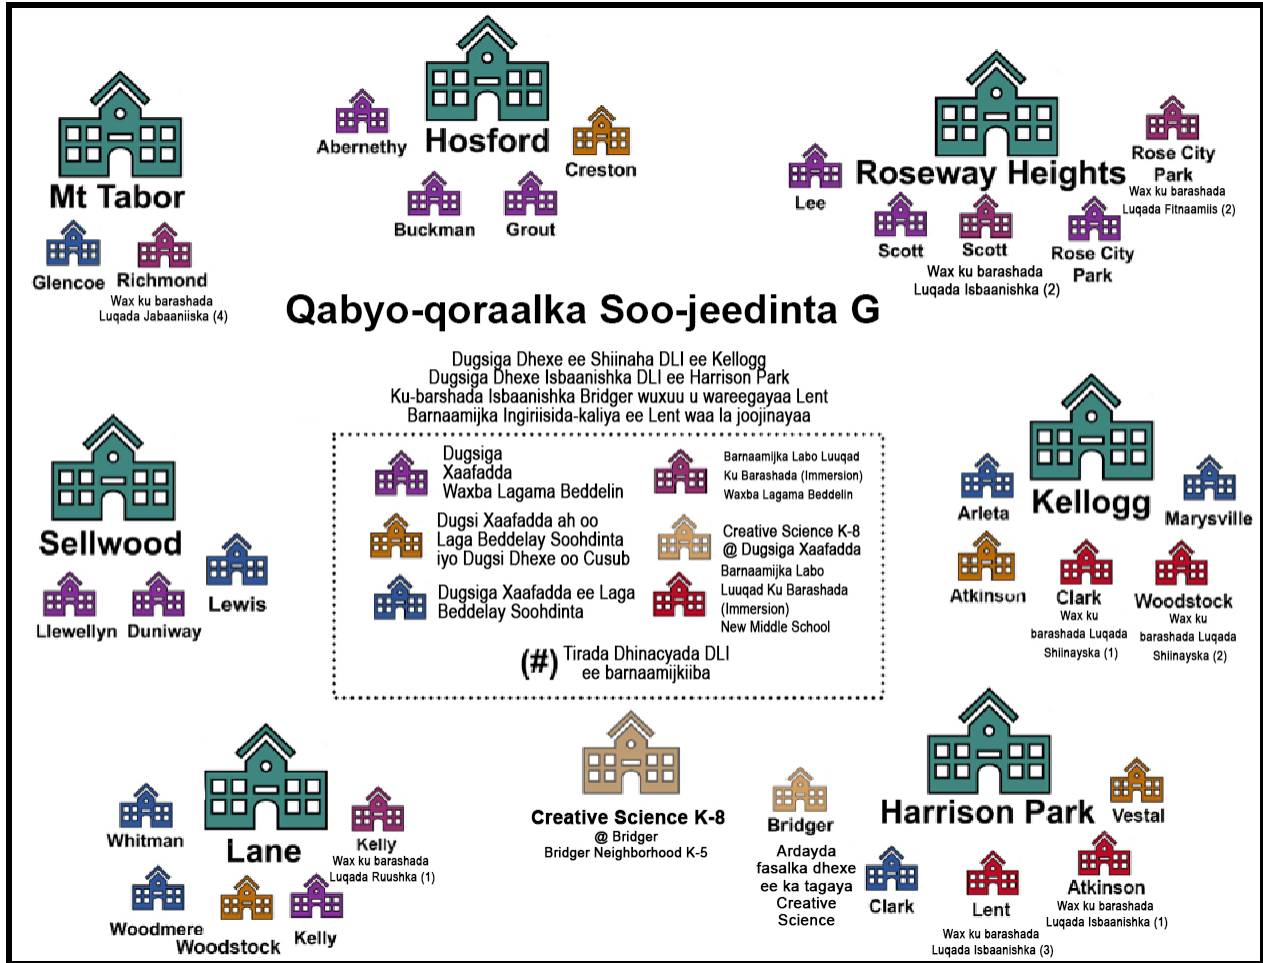

Sawirka naqshada u gudbinta ee Qabyo-qoraalka Soo-jeedinta G2. Sawirka sida buuxda u muuqda ee kor ku linkiyaysan.