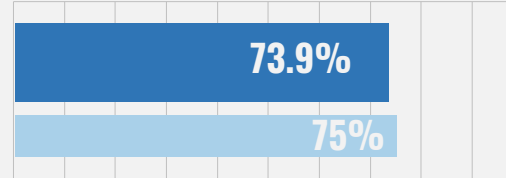

Qabyo-qoraalka Soo-jeedinta G-1

Dhammaan Ardayda

Ardayda Madowga iyo Dhaladka Maraykanka ah

Ardayda ELL

Boqolkiiba ardayda dugsiga dhexe (MS) ee dugsiyada ay ka diiwaangashan yihiin > 500

Asalka 2021-22

Boqolkiiba ardayda dugsiga hoose (ES) ee dugsiyada ay ka diiwaangashan yihiin > 270