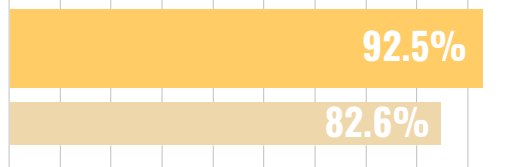

Boqolkiiba ardayda dugsiga hoose (ES) ee dugsiyada ay ka diiwaangashan yihiin > 270

Asalka 2021-22