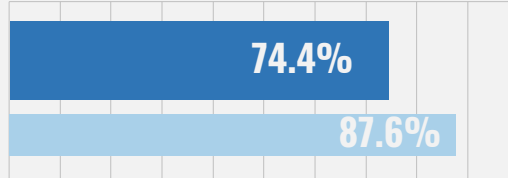

Qabyo-qoraalka Soo-jeedinta G-1

Dhammaan Ardayda

Ardayda Madowga iyo Dhaladka Maraykanka ah

Ardayda ELL

Boqolkiiba ardayda dugsiga dhexe (MS) ee dugsiyada ay ka diiwaangashan yihiin > 500

Asalka 2021-22

Boqolkiiba ardayda dugsiga hoose (ES) ee dugsiyada ay ka diiwaangashan yihiin > 270