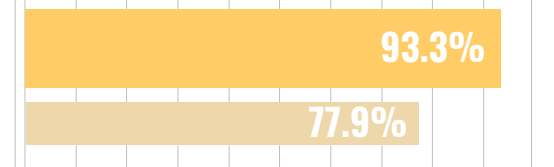

Boqolkiiba ardayda dugsiga hoose (ES) ee dugsiyada ay ka diiwaangashan yihiin > 270

Asalka 2021-22