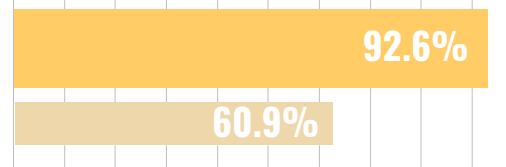

Boqolkiiba ardayda dugsiga hoose (ES) ee dugsiyada ay ka diiwaangashan yihiin > 270

Asalka 2021-22