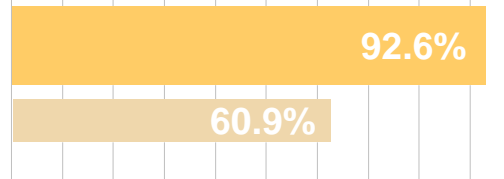

Dự Thảo Đề Xuất G-1

Tất Cả Học Sinh

Học Sinh Da Đen và Người Mỹ Bản Địa

Học Sinh ELL

Tỷ lệ phần trăm học sinh trung học cơ sở (MS) trong các trường có ghi danh > 500

Mức cơ sở 2021-22

Tỷ lệ phần trăm học sinh tiểu học (ES) trong các trường có > 270 học sinh ghi danh

Mức cơ sở 2021-22

Tỷ lệ phần trăm học sinh ở các trường có mức sử dụng > 80%

Mức cơ sở 2021-22

Tỷ lệ học sinh trong vòng 1 dặm kể từ trường đang theo học của trẻ

Mức cơ sở 2021-22

Số học sinh bị ảnh hưởng (tức là, theo học một cơ sở khác với trước đây)