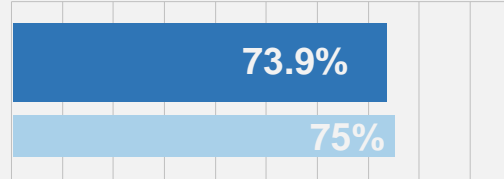

Dự Thảo Đề Xuất G-1

Tất Cả Học Sinh

Học Sinh Da Đen và Người Mỹ Bản Địa

Học Sinh ELL

Tỷ lệ phần trăm học sinh trung học cơ sở (MS) trong các trường có ghi danh > 500

Mức cơ sở 2021-22

Tỷ lệ phần trăm học sinh tiểu học (ES) trong các trường có > 270 học sinh ghi danh