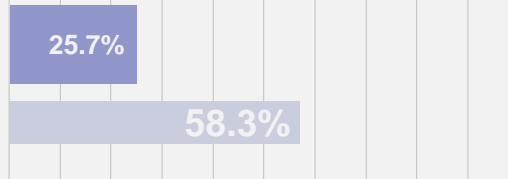

Tỷ lệ phần trăm học sinh ở các trường có mức sử dụng > 80%

Mức cơ sở 2021-22