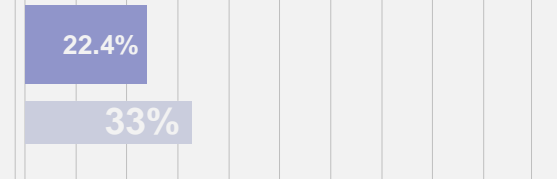

Tỷ lệ phần trăm học sinh ở các trường có mức sử dụng > 80%

Mức cơ sở 2021-22