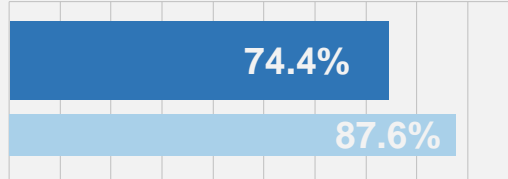

Dự Thảo Đề Xuất G-1

Tất Cả Học Sinh

Học Sinh Da Đen và Người Mỹ Bản Địa

Học Sinh ELL

Tỷ lệ phần trăm học sinh trung học cơ sở (MS) trong các trường có ghi danh > 500

Mức cơ sở 2021-22

Tỷ lệ phần trăm học sinh tiểu học (ES) trong các trường có > 270 học sinh ghi danh