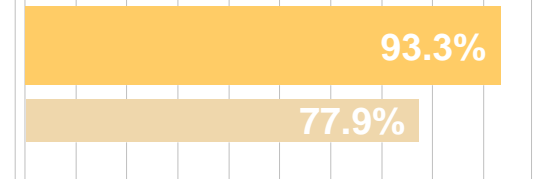

Dự Thảo Đề Xuất G-1

Tất Cả Học Sinh

Học Sinh Da Đen và Người Mỹ Bản Địa

Học Sinh ELL

Tỷ lệ phần trăm học sinh trung học cơ sở (MS) trong các trường có ghi danh > 500

Mức cơ sở 2021-22

Tỷ lệ phần trăm học sinh tiểu học (ES) trong các trường có > 270 học sinh ghi danh

Mức cơ sở 2021-22

Tỷ lệ phần trăm học sinh ở các trường có mức sử dụng > 80%

Mức cơ sở 2021-22

Tỷ lệ học sinh trong vòng 1 dặm kể từ trường đang theo học của trẻ

Mức cơ sở 2021-22

Số học sinh bị ảnh hưởng (tức là, theo học một cơ sở khác với trước đây)