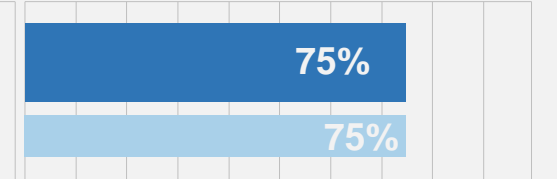

Dự Thảo Đề Xuất G-1

Tất Cả Học Sinh

Học Sinh Da Đen và Người Mỹ Bản Địa

Học Sinh ELL

Tỷ lệ phần trăm học sinh trung học cơ sở (MS) trong các trường có ghi danh > 500

Mức cơ sở 2021-22

Tỷ lệ phần trăm học sinh tiểu học (ES) trong các trường có > 270 học sinh ghi danh