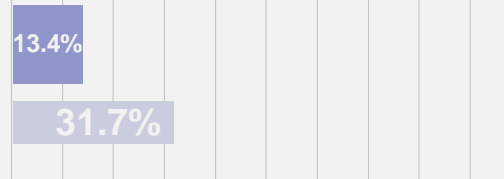

Tỷ lệ phần trăm học sinh ở các trường có mức sử dụng > 80%

Mức cơ sở 2021-22