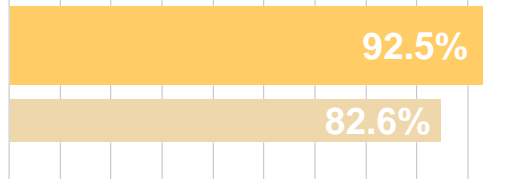

Tỷ lệ phần trăm học sinh tiểu học (ES) trong các trường có > 270 học sinh ghi danh

Mức cơ sở 2021-22