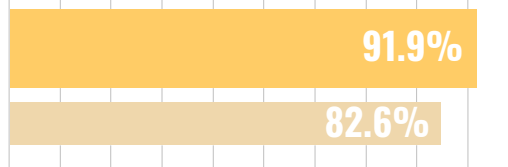

Boqolkiiba ardayda dugsiga hoose (ES) ee dugsiyada ay ka diiwaangashan yihiin > 270

Asalka 2021-22