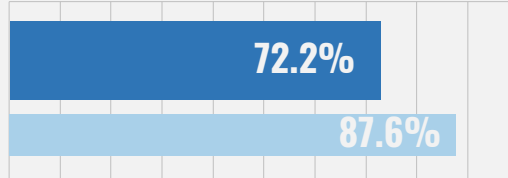

Qabyo-qoraalka Soo-jeedinta G-2

Dhammaan Ardayda

Ardayda Madowga iyo Dhaladka Maraykanka ah

Ardayda ELL

Boqolkiiba ardayda dugsiga dhexe (MS) ee dugsiyada ay ka diiwaangashan yihiin > 500

Asalka 2021-22

Boqolkiiba ardayda dugsiga hoose (ES) ee dugsiyada ay ka diiwaangashan yihiin > 270