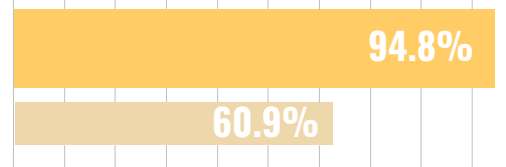

Boqolkiiba ardayda dugsiga hoose (ES) ee dugsiyada ay ka diiwaangashan yihiin > 270

Asalka 2021-22