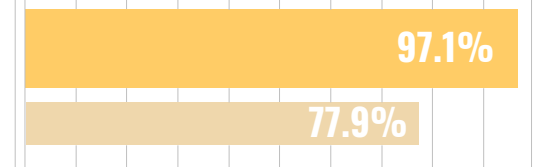

Boqolkiiba ardayda dugsiga hoose (ES) ee dugsiyada ay ka diiwaangashan yihiin > 270

Asalka 2021-22