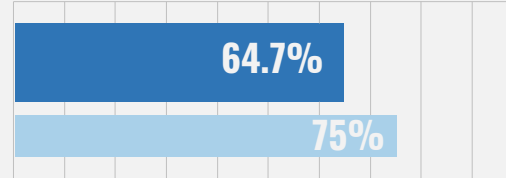

Qabyo-qoraalka Soo-jeedinta G-2

Dhammaan Ardayda

Ardayda Madowga iyo Dhaladka Maraykanka ah

Ardayda ELL

Boqolkiiba ardayda dugsiga dhexe (MS) ee dugsiyada ay ka diiwaangashan yihiin > 500

Asalka 2021-22

Boqolkiiba ardayda dugsiga hoose (ES) ee dugsiyada ay ka diiwaangashan yihiin > 270