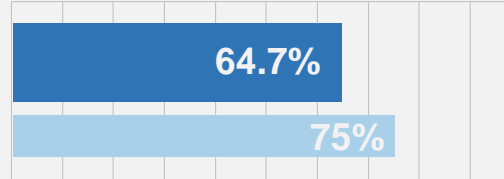

Dự Thảo Đề Xuất G-2

Tất Cả Học Sinh

Học Sinh Da Đen và Người Mỹ Bản Địa

Học Sinh ELL

Tỷ lệ phần trăm học sinh trung học cơ sở (MS) trong các trường có ghi danh > 500

Mức cơ sở 2021-22

Tỷ lệ phần trăm học sinh tiểu học (ES) trong các trường có > 270 học sinh ghi danh