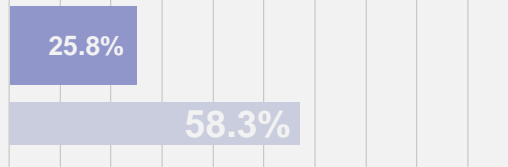

Tỷ lệ phần trăm học sinh ở các trường có mức sử dụng > 80%

Mức cơ sở 2021-22