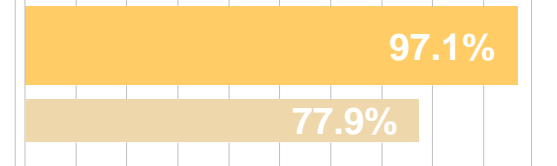

Tỷ lệ phần trăm học sinh tiểu học (ES) trong các trường có > 270 học sinh ghi danh

Mức cơ sở 2021-22