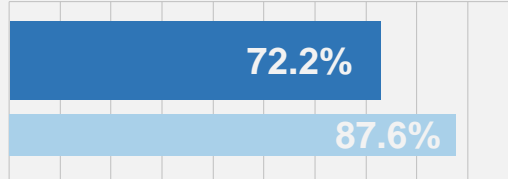

Dự Thảo Đề Xuất G-2

Tất Cả Học Sinh

Học Sinh Da Đen và Người Mỹ Bản Địa

Học Sinh ELL

Tỷ lệ phần trăm học sinh trung học cơ sở (MS) trong các trường có ghi danh > 500

Mức cơ sở 2021-22

Tỷ lệ phần trăm học sinh tiểu học (ES) trong các trường có > 270 học sinh ghi danh