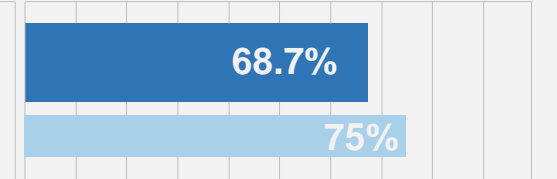

Dự Thảo Đề Xuất G-2

Tất Cả Học Sinh

Học Sinh Da Đen và Người Mỹ Bản Địa

Học Sinh ELL

Tỷ lệ phần trăm học sinh trung học cơ sở (MS) trong các trường có ghi danh > 500

Mức cơ sở 2021-22

Tỷ lệ phần trăm học sinh tiểu học (ES) trong các trường có > 270 học sinh ghi danh