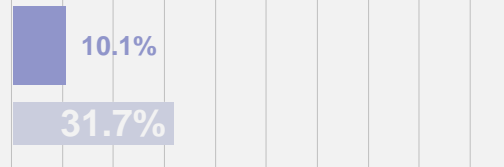

Tỷ lệ phần trăm học sinh ở các trường có mức sử dụng > 80%

Mức cơ sở 2021-22