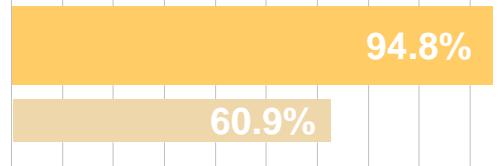

Tỷ lệ phần trăm học sinh tiểu học (ES) trong các trường có > 270 học sinh ghi danh

Mức cơ sở 2021-22