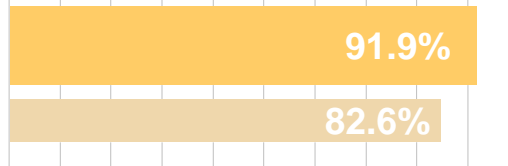

Tỷ lệ phần trăm học sinh tiểu học (ES) trong các trường có > 270 học sinh ghi danh

Mức cơ sở 2021-22