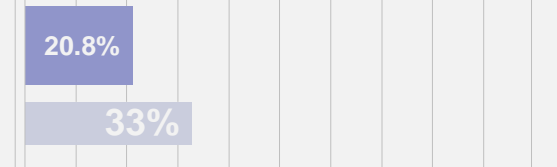

Tỷ lệ phần trăm học sinh ở các trường có mức sử dụng > 80%

Mức cơ sở 2021-22