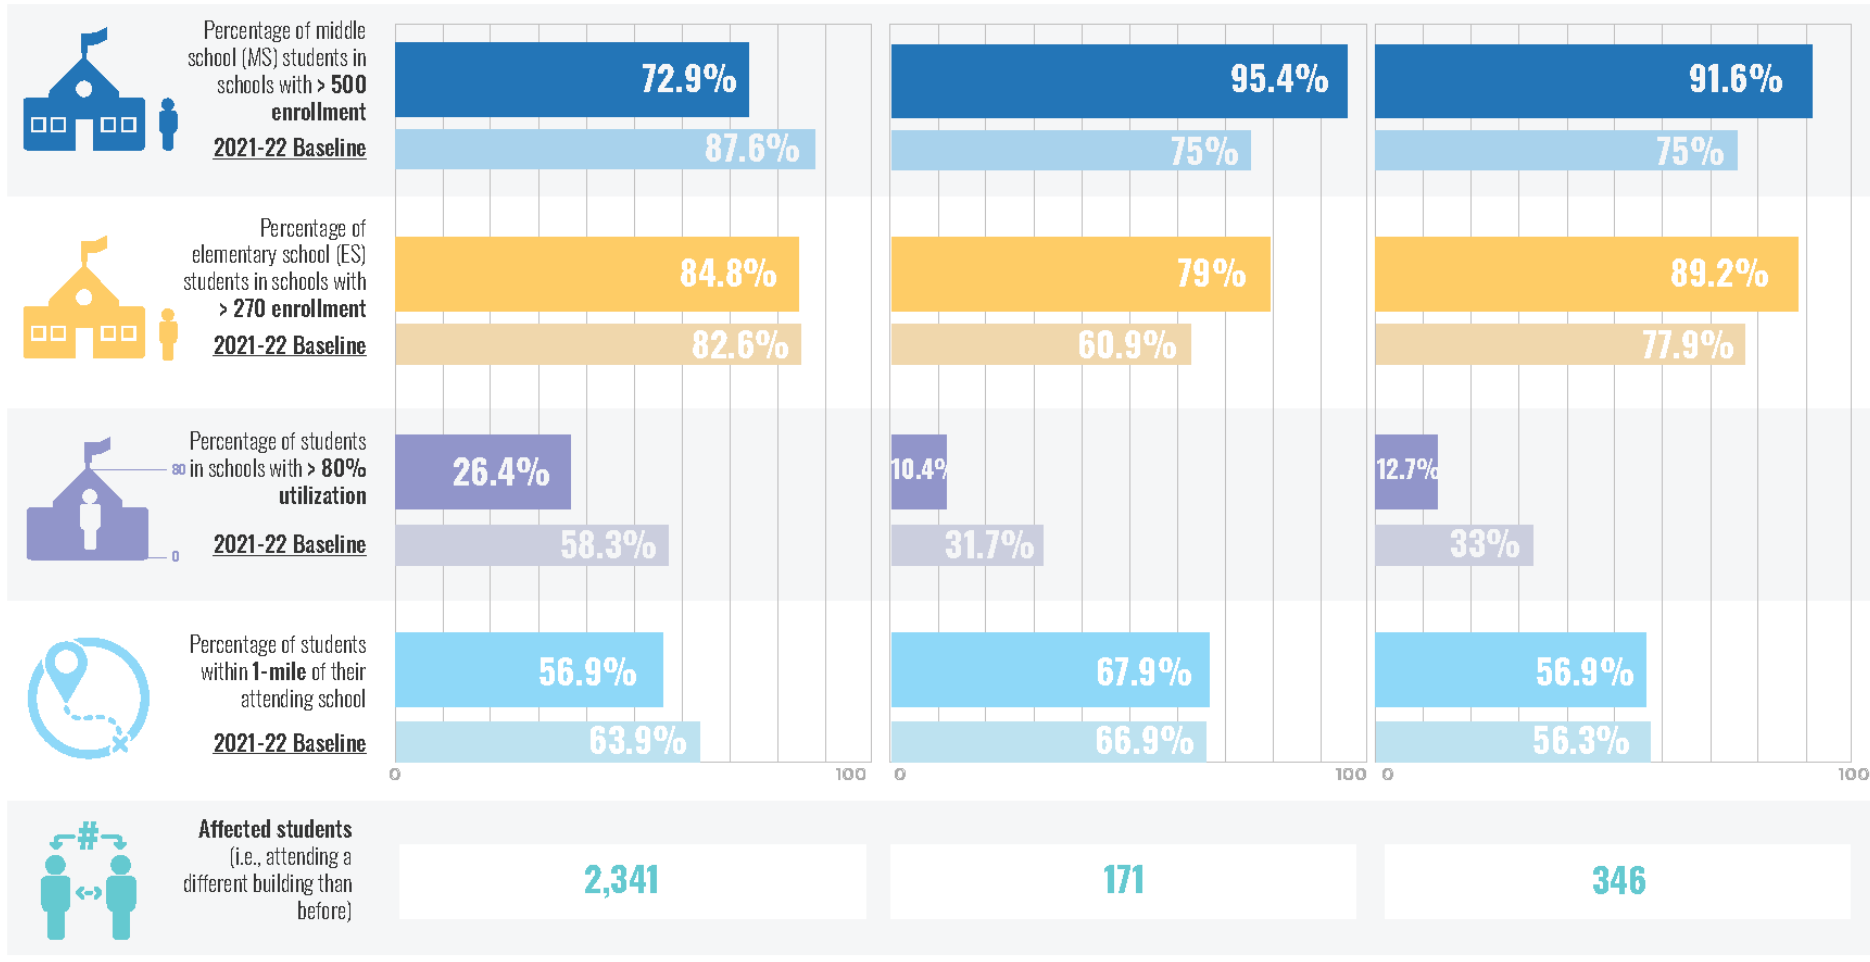

	社区学校		小学(K-5)
	社区学校——与 DLI 共享校址		K-8 学校
	重点选择/DLI 彩票学校		中学(6-8)

拟议草案C——种族平等影响

All Students 

Black and Native Students 

ELL Students 

6-8年级边界改变地图

学校代码

Harrison Park = HP