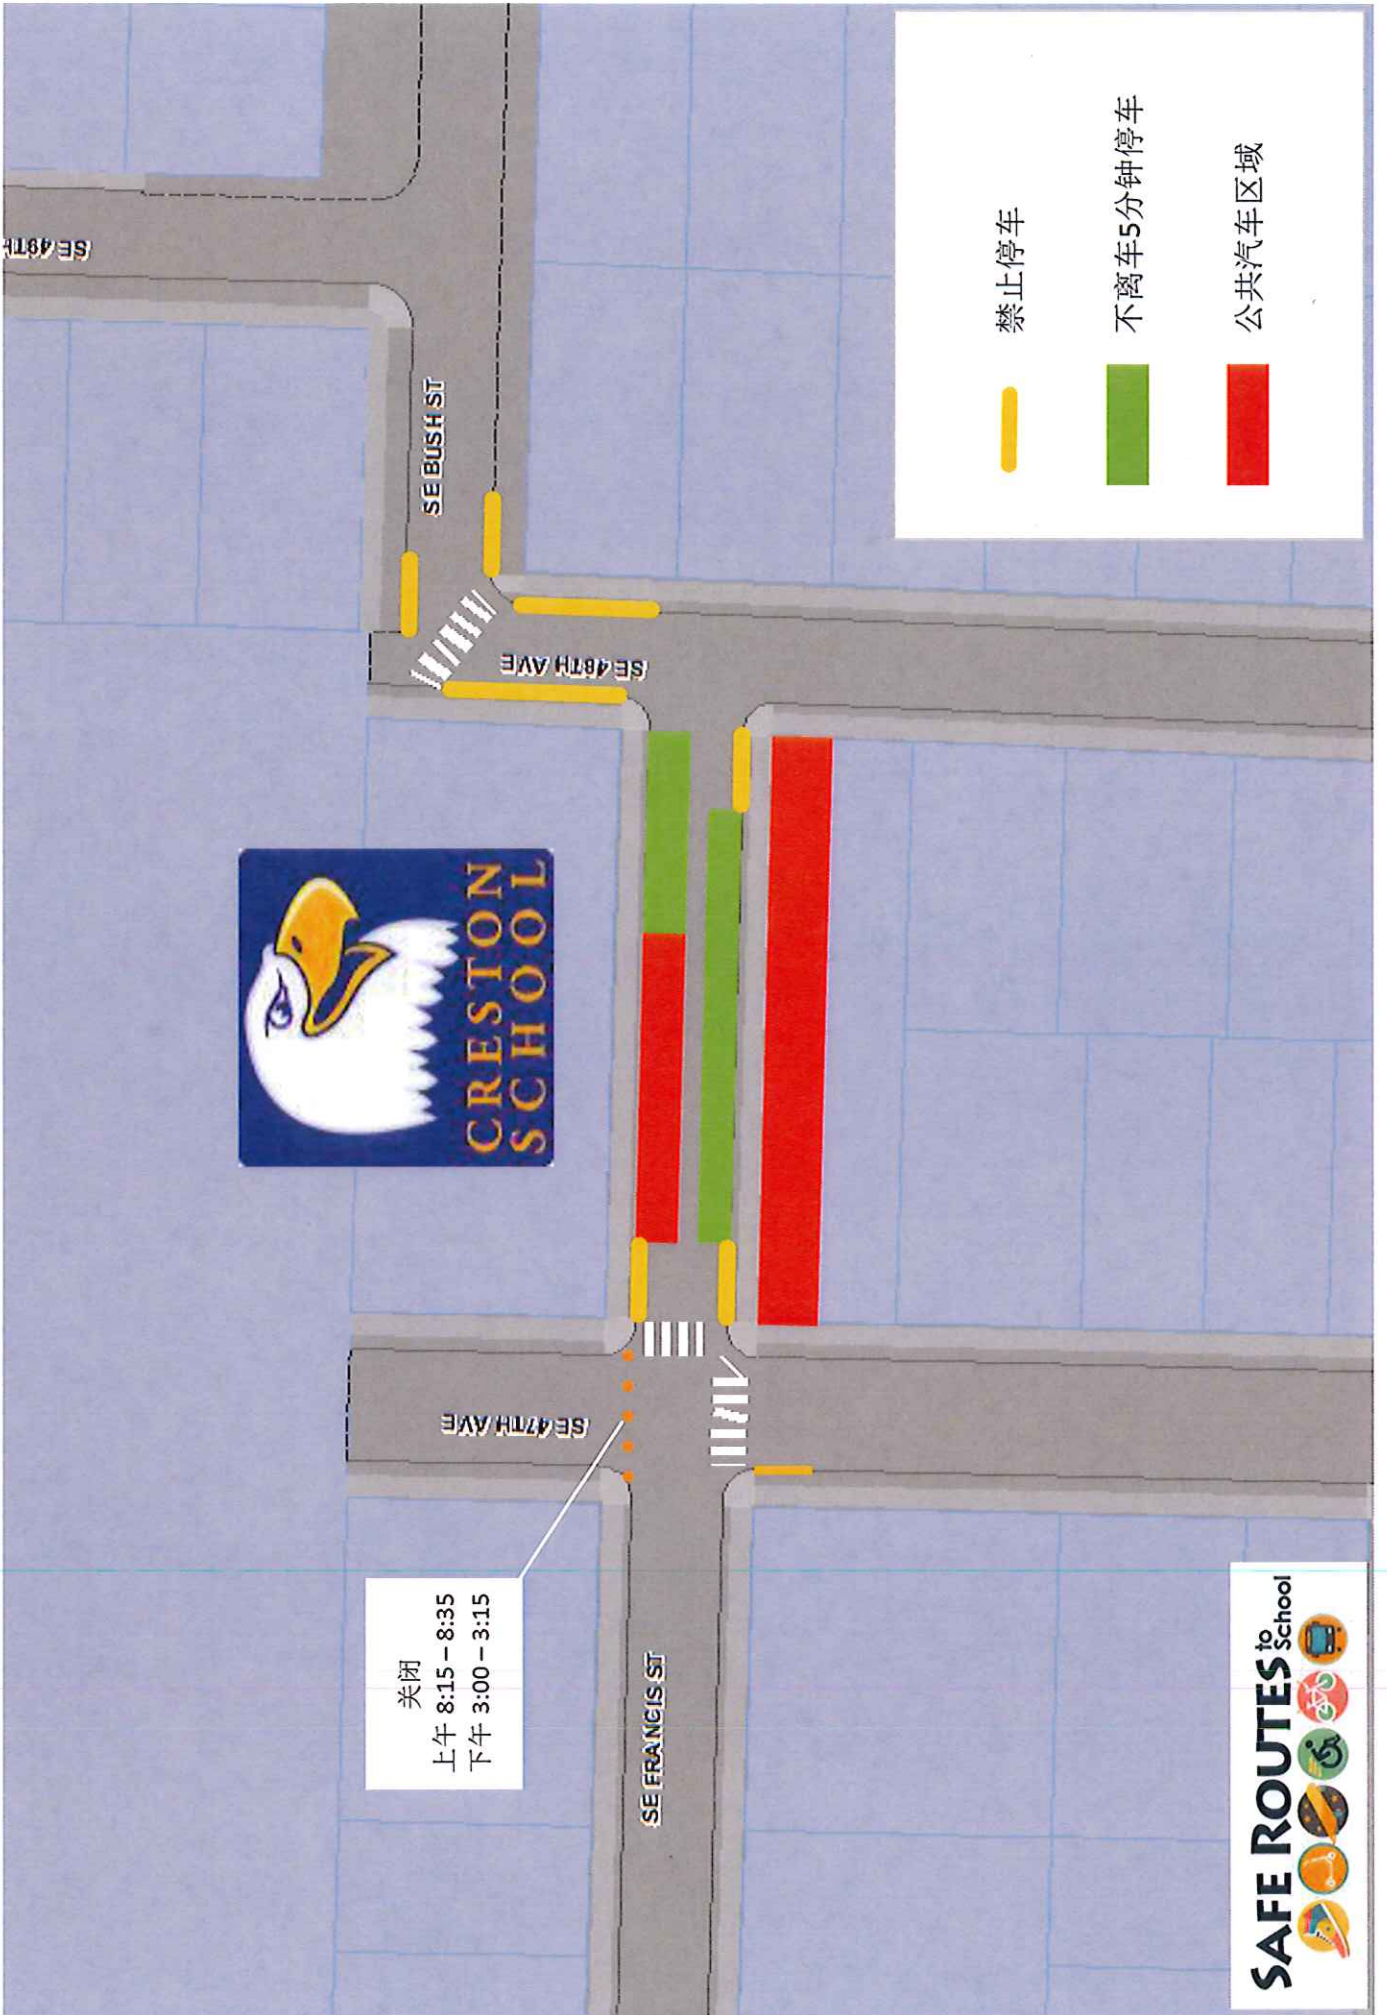

CRESTON ELEMENTARY SCHOOL  
接送停车区域

关闭  
上午 8:15 - 8:35  
下午 3:00 - 3:15

禁止停车

不离车5分钟停车

公共汽车区域

SAFE ROUTES to School