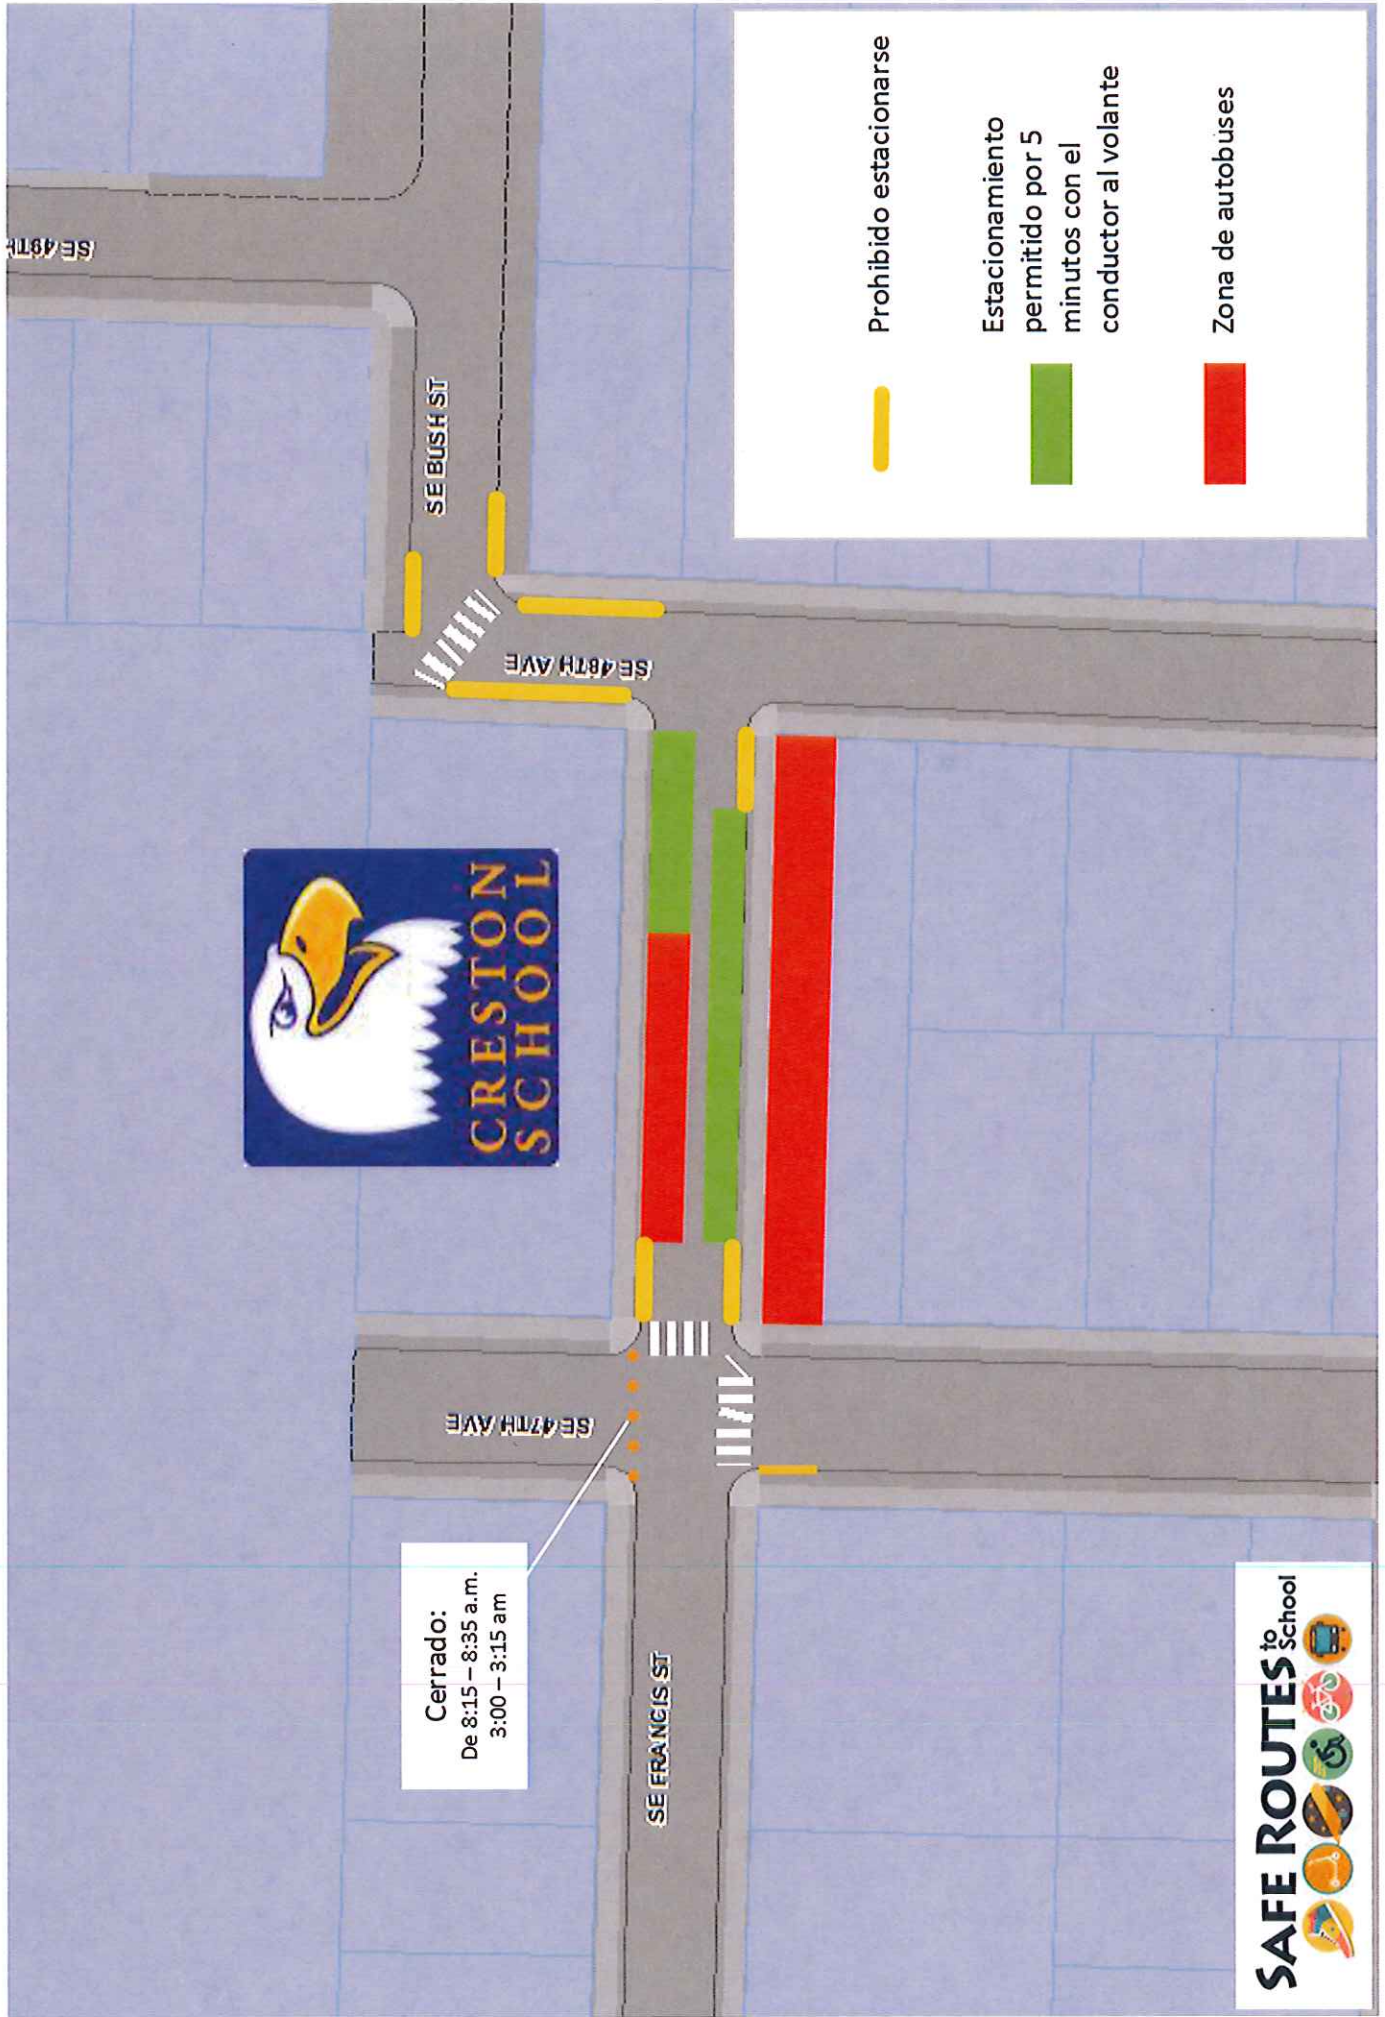

CRESTON ELEMENTARY SCHOOL

Áreas de estacionamiento para recoger y dejar a los niños

Cerrado:
De 8:15 – 8:35 a.m.
3:00 – 3:15 am