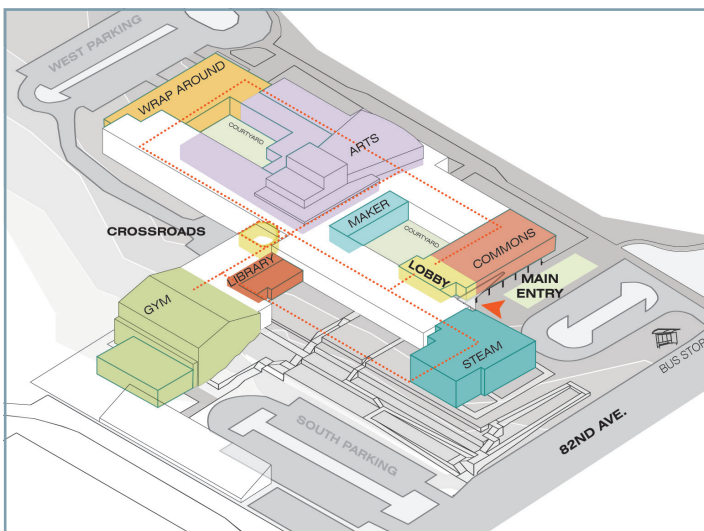

CHƯƠNG TRÌNH TRÁI PHIẾU SỞ HỌC CHÁNH PORTLAND

<http://MadisonBond.pps.net> • 503-916-2222 • www.facebook.com/pps.homepage • [@PPSConnect](https://twitter.com/PPSConnect)

Sở Học Chánh Portland là một hành động khẳng định và sử dụng lao động bình đẳng.