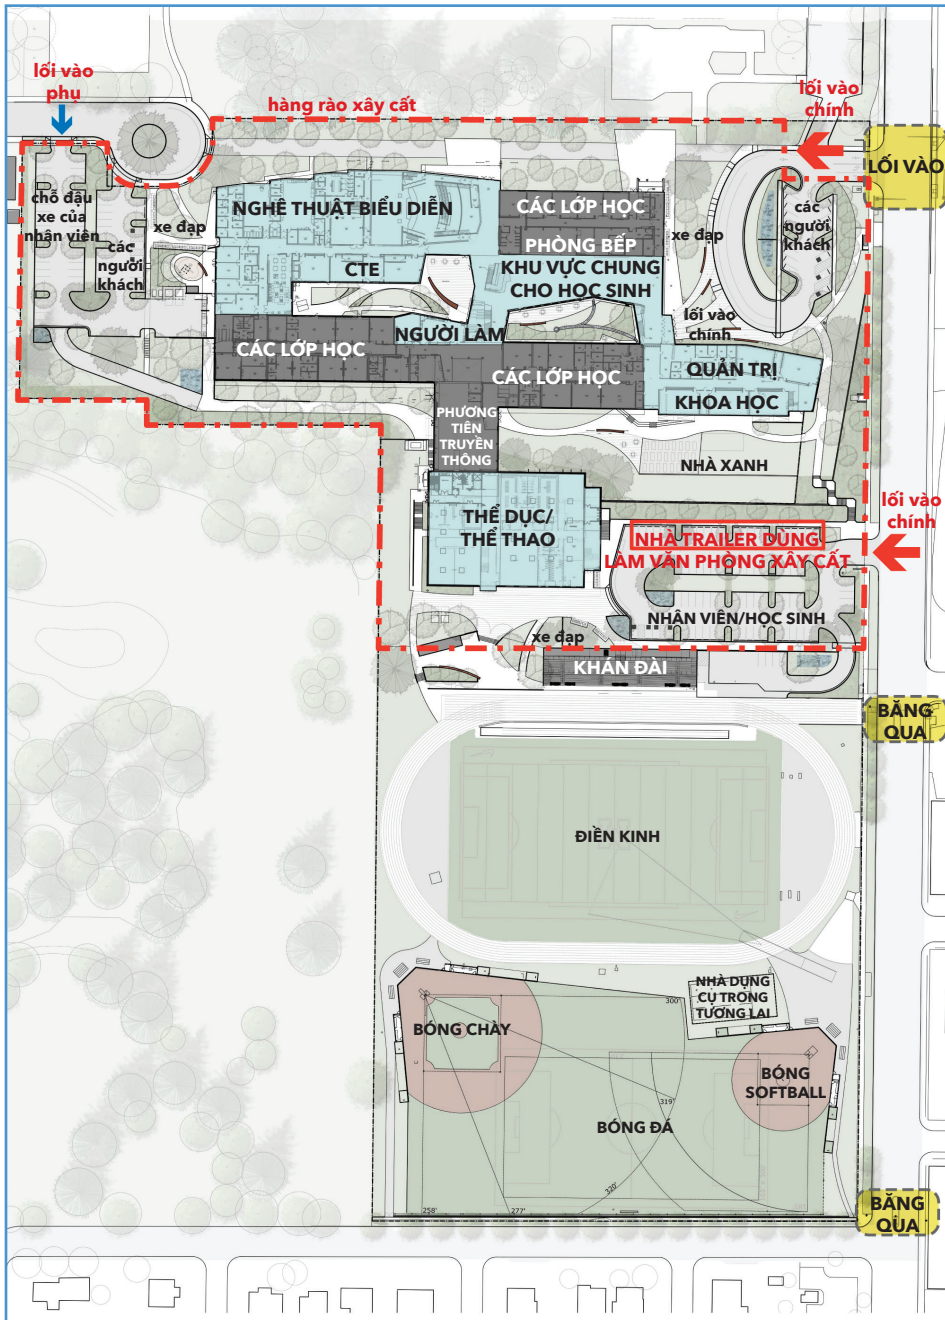

# Hiện Đại Hóa Trường Madison Thông Tin Cập Nhật Xây Cất

**Công trình xây cất bắt đầu vào giữa Tháng 6 Năm 2019 và tiếp tục đến mùa hè Năm 2021.**

## Công trình xây cất ảnh hưởng đến khu hàng xóm:

- Lịch trình xây cất thường bắt đầu từ 7 giờ sáng - 5 giờ chiều, Thứ Hai đến Thứ Sáu.
- Công việc có thể xảy ra vào một số buổi tối và vào một số ngày cuối tuần, tuân theo quy định tiếng ồn của thành phố Portland.
- Sẽ có gia tăng giao thông của xe cộ xây cất trong và xung quanh công viên và sân trường.
- Công viên Glenhaven sẽ hoàn toàn được sử dụng trong suốt quá trình xây dựng.
- Sẽ có chỗ đậu xe trong bãi đậu xe của Công viên Glenhaven trên Đại lộ 82. Không cho phép xe cộ xây cất đậu ở đây.
- Lối vào trường hiện tại tại trên Đại lộ 82 sẽ là lối vào chính cho xe cộ xây cất.
- Không có dự định đóng cửa đường phố trong lúc này.
- Vườn Cộng đồng Madison sẽ đóng cửa vĩnh viễn trong khuôn viên Madison. Portland Parks and Recreation đang lập kế hoạch để dời khu vườn đến Công viên Glenhaven.
- Đây là cơ hội cho các doanh nghiệp trong khu hàng xóm kết nối với hơn 200 công nhân xây dựng trong hai năm tới.
- Bảo vệ địa điểm xây cất là ưu tiên hàng đầu. Hàng rào xây cất sẽ bao quanh các khu vực hoạt động của địa điểm xây cất. Hãy giúp chúng tôi ngăn chặn phá hoại và giữ cho địa điểm an toàn. Nếu quý vị thấy bất cứ điều gì có vẻ đáng nghi ngờ tại địa điểm xây cất, xin vui lòng gọi cho đường dây không khẩn cấp của Cảnh sát Portland theo số 503-823-3333. Nếu quý vị chứng kiến một hành động phá hoại, hãy gọi 911.