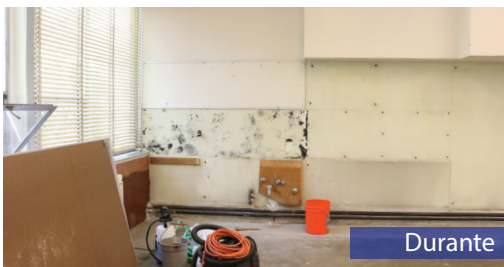

### Trabajos incluidos

Renovación del techo, incluyendo: mejoras sísmicas e instalación de nuevos materiales aislantes, instalaciones mecánicas, escaleras y tejado.

Las mejoras de las aulas de ciencias de la Sellwood M.S. incluyen: nuevos tomacorrientes elevados, lavatorios accesibles, estación de lavado de ojos, gabinetes adicionales, mesas nuevas, pisos nuevos y pintura fresca. Ferrería y perillas para las puertas en cumplimiento del ADA ("Acta de Discapacitados Estadounidenses").