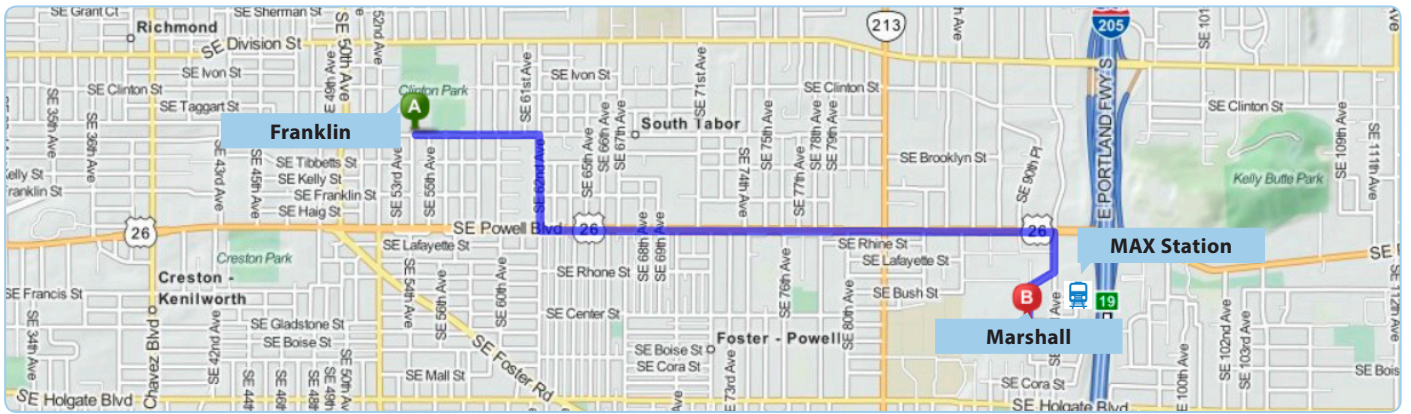

## Dugsiga Sare Franklin waxa uu si ku meel gaadh ah ugu gurayaa Xarunta Marshal inta lagu jiro xilliga dib u qaabaynta Xarunta Franklin

Ardayda iyo howlwadeenada Dugsiga Sare ee Franklin waxa ay tegi doonaan Xarunta Marshal sanad dugsiyeedka 2015-16 iyo 2016-17 goorta garni jirka Dugsiga Sare ee Franklin la ebyo dayactirkiisa. Ardyda, macalimiinta iyo howlwadeenada dhismuhu waa uu u duwan yahay walow ay ahaan doonaan Dugsiga Sare ee Franklin. Tan waxaa laga filayaa in ay la taliyayaashu ay ka caawiyaan qoysaska garashada waxa laga filayo.

**Marshall, 3905 SE 91st Ave**

Barnaamijka Kaarka Baska waxaa ka wada shaqeeya TriMet, Dugsiyada Degmada iyo Magaalada Portland.